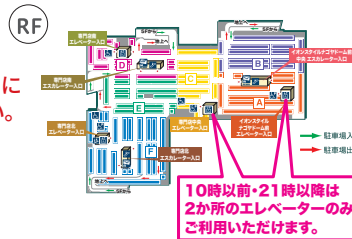

【立体駐車場をご利用のお客さま】

※23時以降はイオンスタイル閉店時間のため、立体駐車場の中に入ることができません。必ず23時までに駐車場へお戻りください。

〈入出庫可能時間〉10:00~23:30

●10時以前・21時以降は、専門店街の通り抜けは出来ません。

●時間外にドームと駐車場を行き来される場合は、「イオンスタイルナゴヤドーム前エレベーター」と「専門店中央エレベーター」のみご利用いただけますのでご注意ください。

駐車場利用方法についてはイオンモールナゴヤドーム前公式ホームページをご確認ください。

ドリンク券について

イオンモールナゴヤドーム前の対象の店舗にて、試合日当日に限り、対象のドリンクと交換できます。

※バンテリンドーム ナゴヤでは交換できません。※バンテリンドーム ナゴヤへの飲食物の持込は禁止です。

※対象のドリンクは当日店頭にてご確認ください。※ドリンクの引き換えは当日20時までに限ります。

■対象店舗:対象店舗は予告なく変更となる場合がございます。

サブウェイ(1F)/マクドナルド(1F)/銀だこ(2F)/三丁目食堂(2F)/タリーズコーヒー(2F)/パルメナーラ(2F)/梅花(2F)

《注意事項》○試合が中止となった場合のみ、引換券と交換で返金対応いたします。お客さまのご都合による返金対応は一切いたしかねますので、ご了承ください。○駐車場の機械トラブル等が起きても、返金はいたしかねます。当日、不具合の案内があった場合はそのまま出庫ください。○出庫券の引き換えは、チケットの試合日の当日に限りです。○該当チケットでバンテリンドーム ナゴヤの駐車場の利用はできませんのでお間違えの無いようご注意ください。○転売行為は禁止しています。